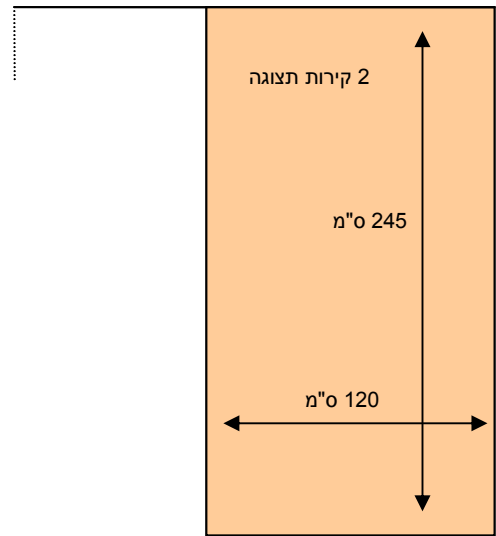

באנר – 40X240 ס"מ

מבט על

מוט לבאנר – 80 ס"מ

מבט צד

מבט אחורי

מבט חזיתי