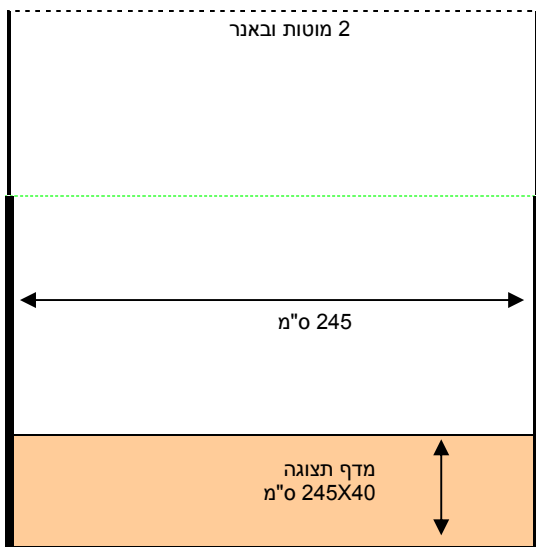

באנר – 40X240 ס"מ

מבט על

מוט לבאנר – 80 ס"מ

מבט צד

מבט אחורי

מבט חזיתי