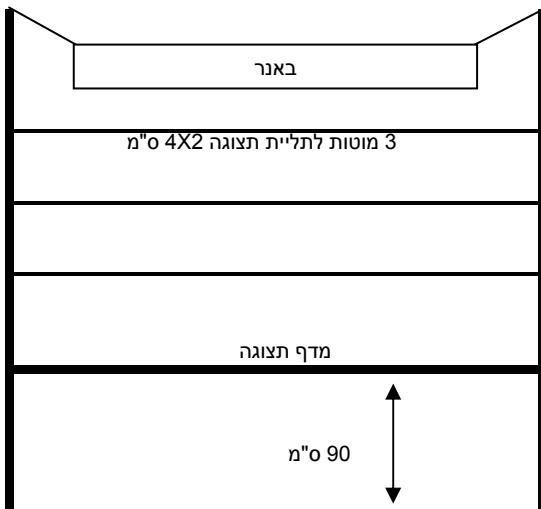

באנר – 40X240 ס"מ

מבט על

מוט לבאנר – 80 ס"מ

מבט צד

מבט אחורי

מבט חזיתי